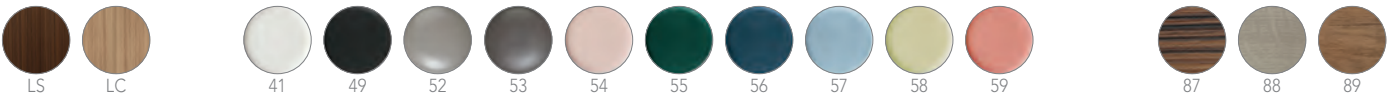

CONSOLE

Art. 2928 - 140 cm

Art. 2927 - 120 cm

Art. 2910 - 100 cm

Art. 2911 - 80 cm

Art. 2924 - 60 cm

SHELF

Art. 2923 - 139 x h30